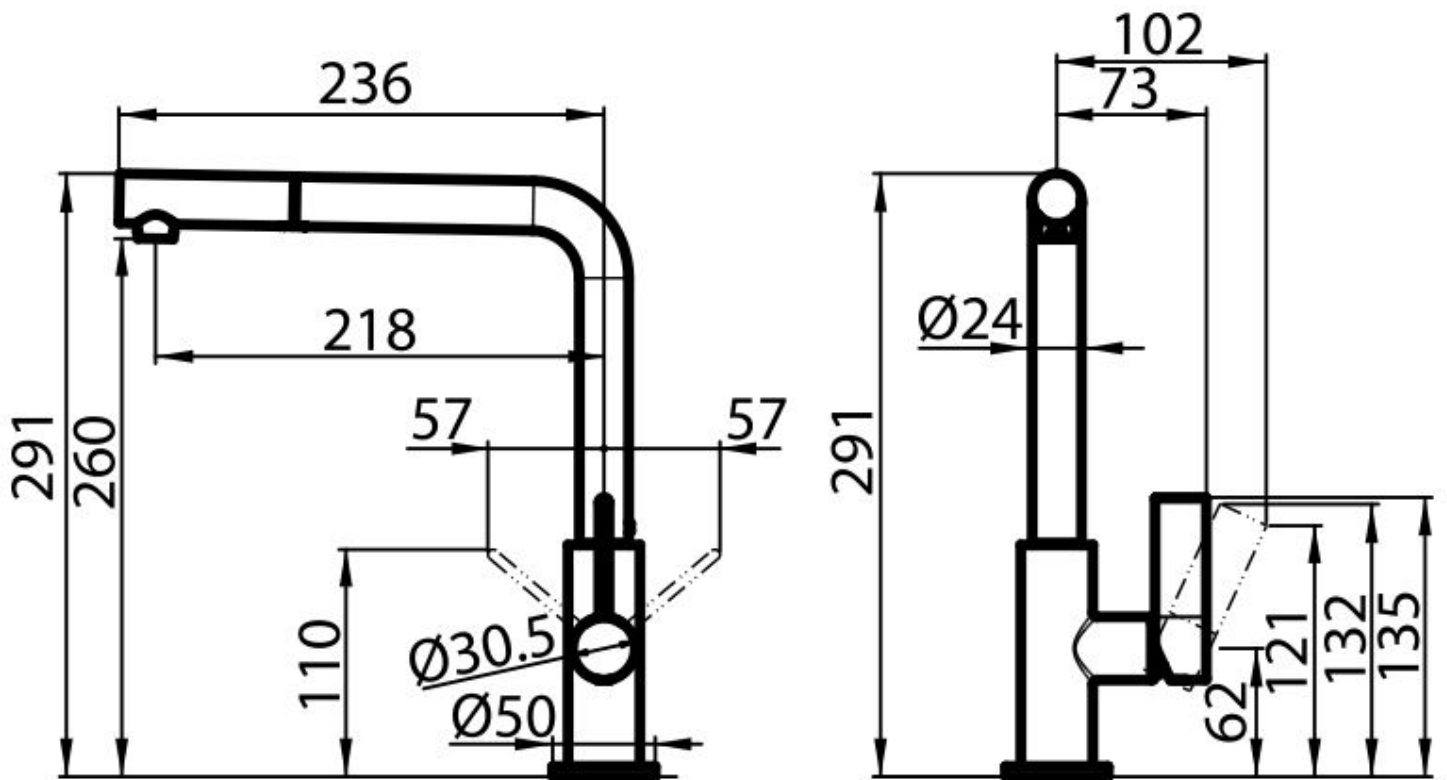

Sockel ø50mm

Patrone Mit Keramikscheiben

Mischbatteriebohrungen ø35mm

Rückwärtiger Platzbedarf 35 mm

Max. Arbeitsplattendicke 40 mm

MERKMALE

AUSZIEHBARER AUSLAUF

Der das Mundstück der Mischbatterie ist ausziehbar, so dass alle Bereiche der Spüle leicht erreichbar sind.

TECHNISCHE DATEN

GALERIE